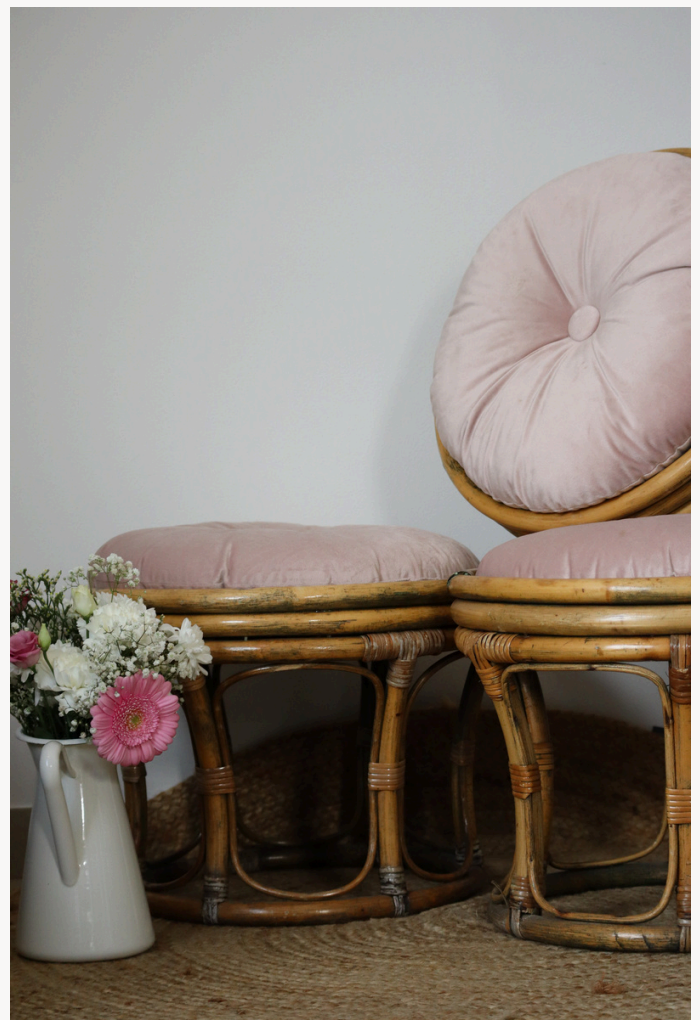

10€ l'unité

Ref Dog

CHEVALET EN BOIS

6€ l'unité

Ref D03 + D04

POUF EN ROTIN ET SON
COUSSIN ROSE